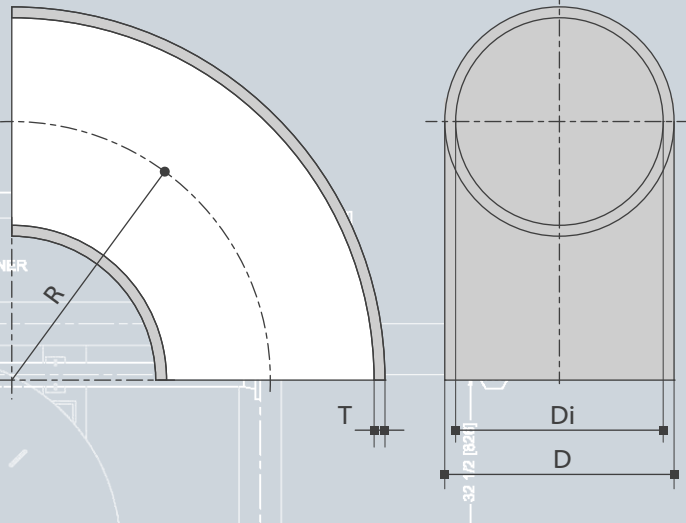

D	D	T	Di	R	kg/pc
---	---	---	----	---	-------

EN 1.4301  
EN 1.4307  
EN 1.4401  
EN 1.4404

304 (L)

316 (L)

EN

D	D	T	Di	R	kg/pc
DN	mm	PS-10 mm	PS-1 mm	mm	
40	48,30	1,60	45,10	57,00	0,15
40	48,30	2,00	44,30	57,00	0,20
40	48,30	2,00	44,30	108,00	0,39
	50,00	2,00	46,00	75,00	-
	52,00	1,50	49,00	72,00	0,25
	53,00	1,50	50,00	75,00	0,22
	54,00	2,00	50,00	75,00	0,30
	54,00	2,00	50,00	150,00	0,60
50	60,30	1,60	57,10	76,00	0,25
50	60,30	2,00	56,30	76,00	0,33
50	60,30	2,00	56,30	135,00	0,61
	63,50	1,60	60,30	82,50	0,33
	69,00	2,00	65,00	165,00	0,90
	70,00	2,00	66,00	95,00	0,50
	70,00	2,00	66,00	-	-
65	76,10	2,00	72,10	95,00	0,52
65	76,10	2,00	72,10	175,00	1,00
65	76,10	3,00	70,10	95,00	0,78
65	76,10	3,60	68,90	95,00	0,94
	84,00	2,00	80,00	120,00	0,75
	84,00	2,00	80,00	180,00	1,20
80	88,90	2,00	84,90	114,00	0,81
80	88,90	2,00	84,90	205,00	1,34
80	88,90	2,60	83,70	114,00	1,80
80	88,90	3,00	82,90	114,00	1,13
	101,60	2,00	97,60	133,00	1,05
	104,00	2,00	100,00	150,00	1,19
	104,00	2,00	100,00	250,00	1,60
100	114,30	2,00	110,30	152,00	1,29
100	114,30	2,00	110,30	270,00	2,36
100	114,30	3,00	108,30	152,00	1,92
100	114,30	3,00	108,30	270,00	3,00
	129,00	2,00	125,00	188,00	1,86