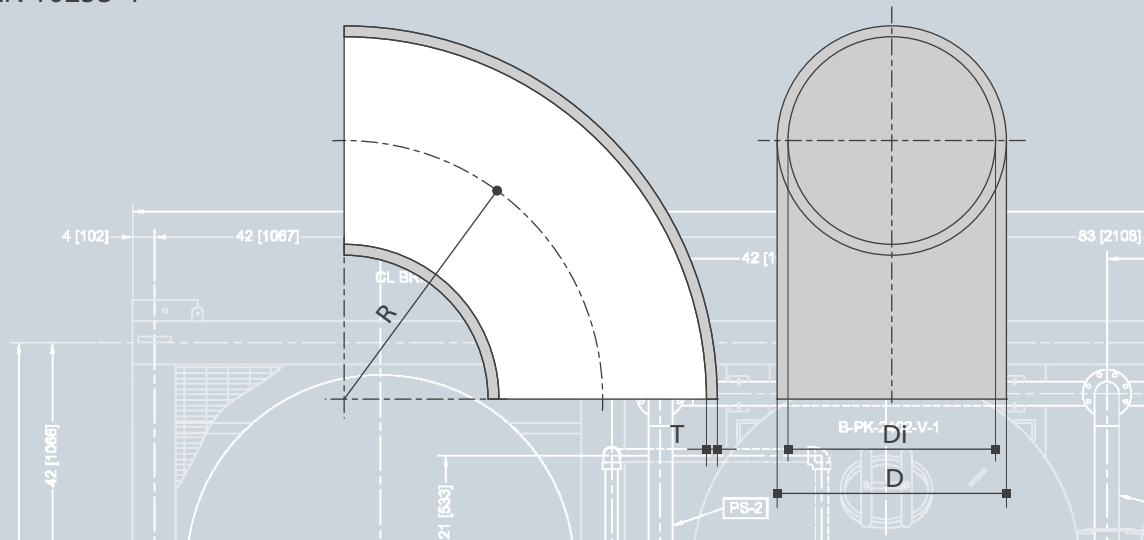

304 (L)

EN 1.4301
EN 1.4307

316 (L)

EN 1.4401
EN 1.4404

EN

D	D	T	Di	R	kg/pc	art.n° 304(L)	art.n° 316(L)
DN	mm	mm	mm	mm			
	15,00	1,50	12,00	22,00	0,02	2000401530	2001601530
10	17,20	1,60	14,00	25,00	0,03	2000401730	2001601730
10	17,20	2,00	13,20	25,00	0,04	-	2001601740
	18,00	1,50	15,00	23,00	0,02	2000401860	2001601860
	20,00	2,00	16,00	26,00	0,04	2000402060	2001602060
15	21,30	1,60	18,10	28,00	0,03	2000402110	2001602110
15	21,30	2,00	17,30	28,00	0,04	2000402120	2001602120
15	21,30	2,00	17,30	45,00	0,07	2000402122	2001602122
	23,00	1,50	20,00	30,00	0,04	2000402320	2001602320
	25,00	2,00	21,00	33,00	0,06	2000402550	2001602550
20	26,90	1,60	23,70	29,00	0,04	2000402635	2001602635
20	26,90	2,00	22,90	29,00	0,06	2000402645	2001602645
20	26,90	2,00	22,90	57,00	0,06	2000402647	2001602647
	28,00	1,50	25,00	37,00	0,06	2000402835	2001602835
	28,00	2,00	24,00	32,50	0,06	2000402850	2001602850
	30,00	2,00	26,00	38,00	0,08	2000403050	2001603050
	32,00	2,00	28,00	48,00	0,11	2000403260	2001603260
25	33,70	1,60	30,50	38,00	0,07	2000403346	2001603346
25	33,70	2,00	29,70	38,00	0,09	2000403360	2001603360
25	33,70	2,00	29,70	72,00	0,18	2000403361	2001603361
	35,00	1,50	32,00	50,00	0,11	2000403520	2001603520
	38,00	1,50	35,00	52,00	0,11	2000403840	2001603840
	38,00	2,00	34,00	52,00	0,15	2000403865	2001603865
	40,00	1,50	37,00	45,00	0,14	2000404020	2001604020
	40,00	1,50	37,00	60,00	0,14	2000404022	2001604022
	40,00	2,00	36,00	45,00	0,18	2000404060	2001604060
	40,00	2,00	36,00	60,00	0,16	2000404061	2001604065
32	42,40	1,60	39,20	48,00	0,11	2000404230	2001604230
32	42,40	2,00	38,40	48,00	0,12	2000404240	2001604240
32	42,40	2,00	38,40	93,00	0,28	2000404252	2001604241
	43,00	1,50	40,00			2000404330	2001604330
	43,00	1,50	40,00	60,00	0,15	2000404331	2001604331
	44,50	2,00	40,50	51,00	0,19	2000404440	2001604440

D	D	T	Di	R	kg/pc