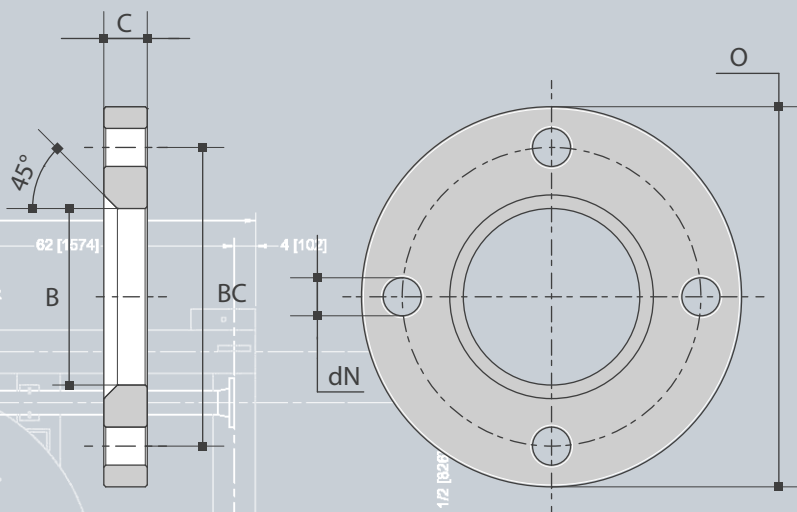

ALU

PN10

EN

DN	type	B	O	C	BC	dN	#	M	kg/pc	art.n° ALU
		mm	mm	mm	mm	mm				
10	C	19,00	90,00	12,00	60,00	14,00	4	M12	0,18	3509001700
15	C	24,00	95,00	12,00	65,00	14,00	4	M12	0,19	3509002100
20	C	30,00	105,00	12,00	75,00	14,00	4	M12	0,25	3509002600
25	C	36,00	115,00	12,00	85,00	14,00	4	M12	0,27	3509003300
32	C	46,00	140,00	16,00	100,00	18,00	4	M16	0,56	3509004200
40	A	48,00	150,00	16,00	110,00	18,00	4	M16	0,62	3509004400
40	C	54,00	150,00	16,00	110,00	18,00	4	M16	0,62	3509004800
50	A	60,00	165,00	16,00	125,00	18,00	4	M16	0,75	3509005400
50	C	65,00	165,00	16,00	125,00	18,00	4	M16	0,75	3509006000
65	A	75,00	185,00	16,00	145,00	18,00	8	M16	0,90	3509007000
65	C	81,00	185,00	16,00	145,00	18,00	8	M16	0,90	3509007600
80	A	90,00	200,00	18,00	160,00	18,00	8	M16	1,10	3509008400
80	C	94,00	200,00	18,00	160,00	18,00	8	M16	1,10	3509008800
100	A	111,00	220,00	18,00	180,00	18,00	8	M16	1,23	3509010400
100	C	119,00	220,00	18,00	180,00	18,00	8	M16	1,23	3509011400
125	A	136,00	250,00	18,00	210,00	18,00	8	M16	1,53	3509012900
125	C	145,00	250,00	18,00	210,00	18,00	8	M16	1,53	3509013900
150	A	161,00	285,00	18,00	240,00	22,00	8	M20	1,88	3509015400
150	C	173,00	285,00	18,00	240,00	22,00	8	M20	1,88	3509016800
200	A	212,00	340,00	20,00	295,00	22,00	8	M20	2,70	3509020400
200	C	225,00	340,00	20,00	295,00	22,00	8	M20	2,70	3509021900
250	A	264,00	395,00	22,00	350,00	22,00	12	M20	3,65	3509025400
250	C	279,00	395,00	22,00	350,00	22,00	12	M20	3,65	3509027300
300	A	315,00	445,00	22,00	400,00	22,00	12	M20	4,27	3509030400
300	C	329,00	445,00	22,00	400,00	22,00	12	M20	4,27	3509032300
350	A/C	362,00	505,00	22,00	460,00	22,00	16	M20	5,20	3509035500
400	A/C	413,00	565,00	25,00	515,00	26,00	16	M24	7,17	3509040600
450	A/C	465,00	615,00	25,00	565,00	26,00	20	M24	8,50	3509045600
500	A/C	517,00	670,00	28,00	620,00	26,00	20	M24	9,65	3509050800
600	A/C	618,00	780,00	30,00	725,00	30,00	20	M27	13,00	3509060900