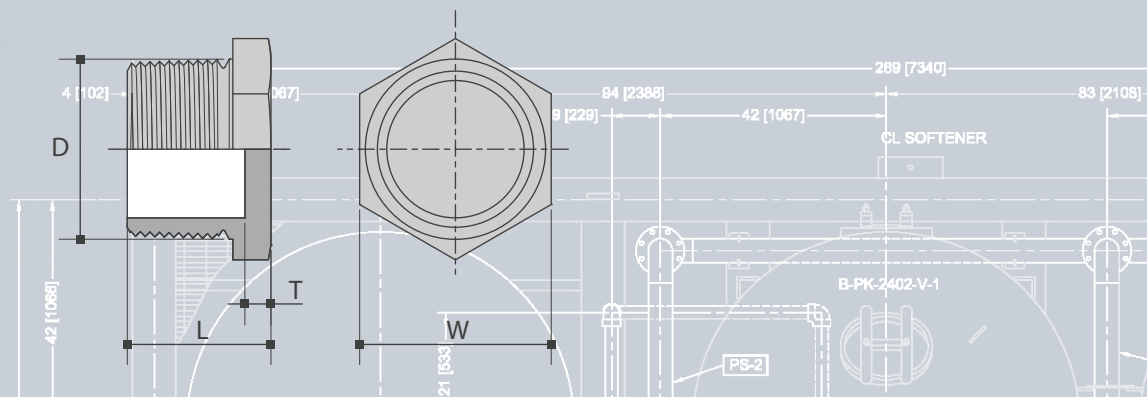

316 (L)

EN 1.4401
EN 1.4404

BSP

D	D	W	L	T	kg/pc
DN	inch	mm	mm	mm	
6	1/8"	14,00	12,00		0,010
8	1/4"	17,00	16,00		0,020
10	3/8"	21,00	16,00	1,50	0,022
15	1/2"	26,00	19,50	1,60	0,034
20	3/4"	32,00	21,00	1,70	0,052
25	1"	38,00	24,00	1,90	0,082
32	1 1/4"	46,00	27,00	2,00	0,122
40	1 1/2"	52,00	27,00	2,00	0,150
50	2"	65,00	32,00	2,20	0,242
65	2 1/2"	80,00	34,00	2,50	0,370
80	3"	95,00	37,50	2,50	0,570
100	4"	120,00	44,00	2,50	0,870

- art.n° 316(L)
- 8441600125
 - 8441600250
 - 8441600375
 - 8441600500
 - 8441600750
 - 8441601000
 - 8441601250
 - 8441601500
 - 8441602000
 - 8441602500
 - 8441603000
 - 8441604000

Afmetingen zijn indicatief. Voor meer informatie contacteer Sadel
 Les dimensions sont indicatives. Contactez Sadel si vous souhaitez de plus amples informations
 Dimensions are indicative. Please contact Sadel for more information
 Abmessungen sind indikativ. Für weitere Informationen kontaktieren Sie bitte Sadel