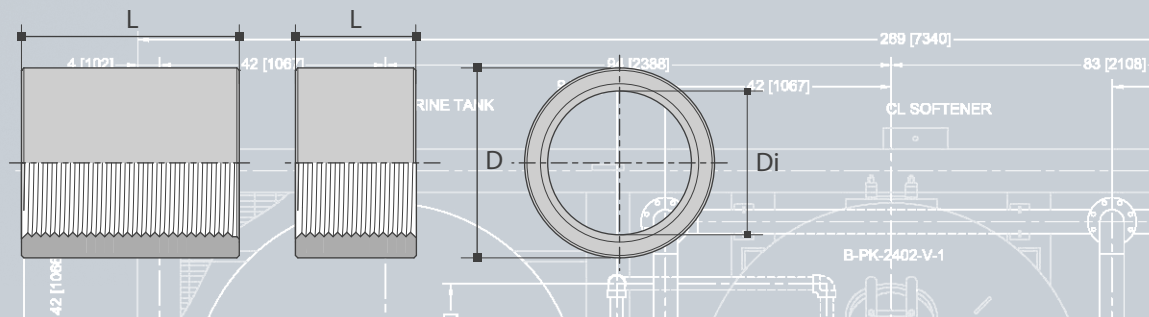

316 (L)

EN 1.4401
EN 1.4404

BSP

SOK / MANCHON / FULL SOCKET / MUFFE

Di	Di	D	L	kg/pc	art.n° 316(L)
DN	inch	mm	mm		
6	1/8"	14,00	20,00	0,013	8001600125
8	1/4"	18,50	25,00	0,028	8001600250
10	3/8"	21,50	26,00	0,033	8001600375
15	1/2"	26,50	34,00	0,065	8001600500
20	3/4"	32,00	36,00	0,084	8001600750
25	1"	39,50	43,00	0,145	8001601000
32	1 1/4"	48,50	48,00	0,204	8001601250
40	1 1/2"	54,50	48,00	0,242	8001601500
50	2"	66,50	56,00	0,350	8001602000
65	2 1/2"	82,00	65,00	0,506	8001602500
80	3"	95,00	71,00	0,97	8001603000
100	4"	122,00	83,00	1,228	8001604000

HALVE SOK / DEMI-MANCHON / HALF SOCKET / HALBE MUFFE

Di	Di	D	L	kg/pc	art.n° 316(L)
DN	inch	mm	mm		
8	1/4"	18,50	11,00	0,012	8011600250
10	3/8"	21,50	12,00	0,015	8011600375
15	1/2"	26,50	15,00	0,028	8011600500
20	3/4"	32,00	17,00	0,038	8011600750
25	1"	39,50	19,00	0,059	8011601000
32	1 1/4"	48,50	22,00	0,091	8011601250
40	1 1/2"	54,50	22,00	0,108	8011601500
50	2"	66,50	26,00	0,158	8011602000

Afmetingen zijn indicatief. Voor meer informatie contacteer Sadel
 Les dimensions sont indicatives. Contactez Sadel si vous souhaitez de plus amples informations
 Dimensions are indicative. Please contact Sadel for more information
 Abmessungen sind indikativ. Für weitere Informationen kontaktieren Sie bitte Sadel