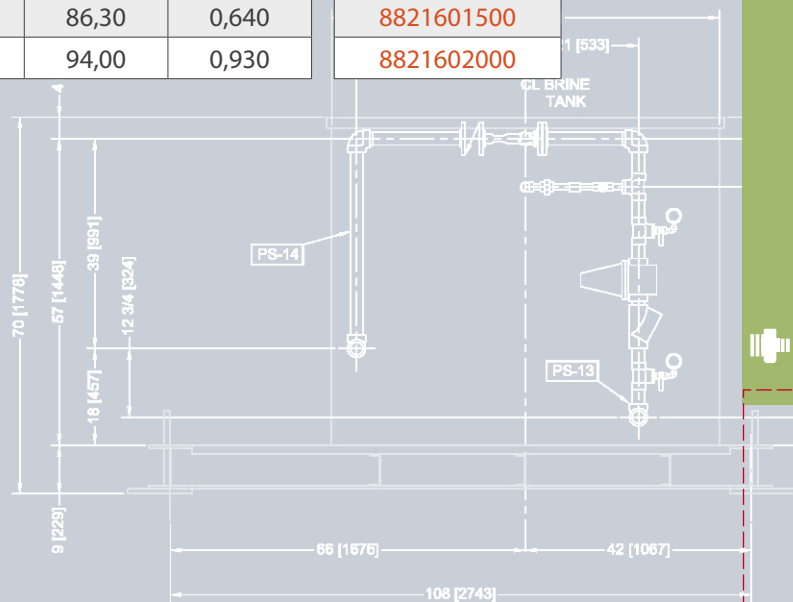

KOPPELING BI/BU vlakke dichting teflon
RACCORD F/F joint plat en téflon

EN 1.4401
EN 1.4404

316 (L)

BSP

Di	Di	W	L	kg/pc
PS-DN	PS-inch	mm	mm	
8	1/4"	30,00	50,00	0,082
10	3/8"	35,00	50,00	0,116
15	1/2"	42,00	58,00	0,156
20	3/4"	47,00	67,00	0,210
25	1"	53,00	68,30	0,300
32	1 1/4"	71,00	83,00	0,450
40	1 1/2"	78,00	86,30	0,640
50	2"	92,00	94,00	0,930

art.n° 316(L)
8821600250
8821600375
8821600500
8821600750
8821601000
8821601250
8821601500
8821602000

Afmetingen zijn indicatief. Voor meer informatie contacteer Sadel
Les dimensions sont indicatives. Contactez Sadel si vous souhaitez de plus amples informations
Dimensions are indicative. Please contact Sadel for more information
Abmessungen sind indikativ. Für weitere Informationen kontaktieren Sie bitte Sadel

VERSCHRAUBUNG I/A flachdichtung teflon

UNION M/F flat seal teflon