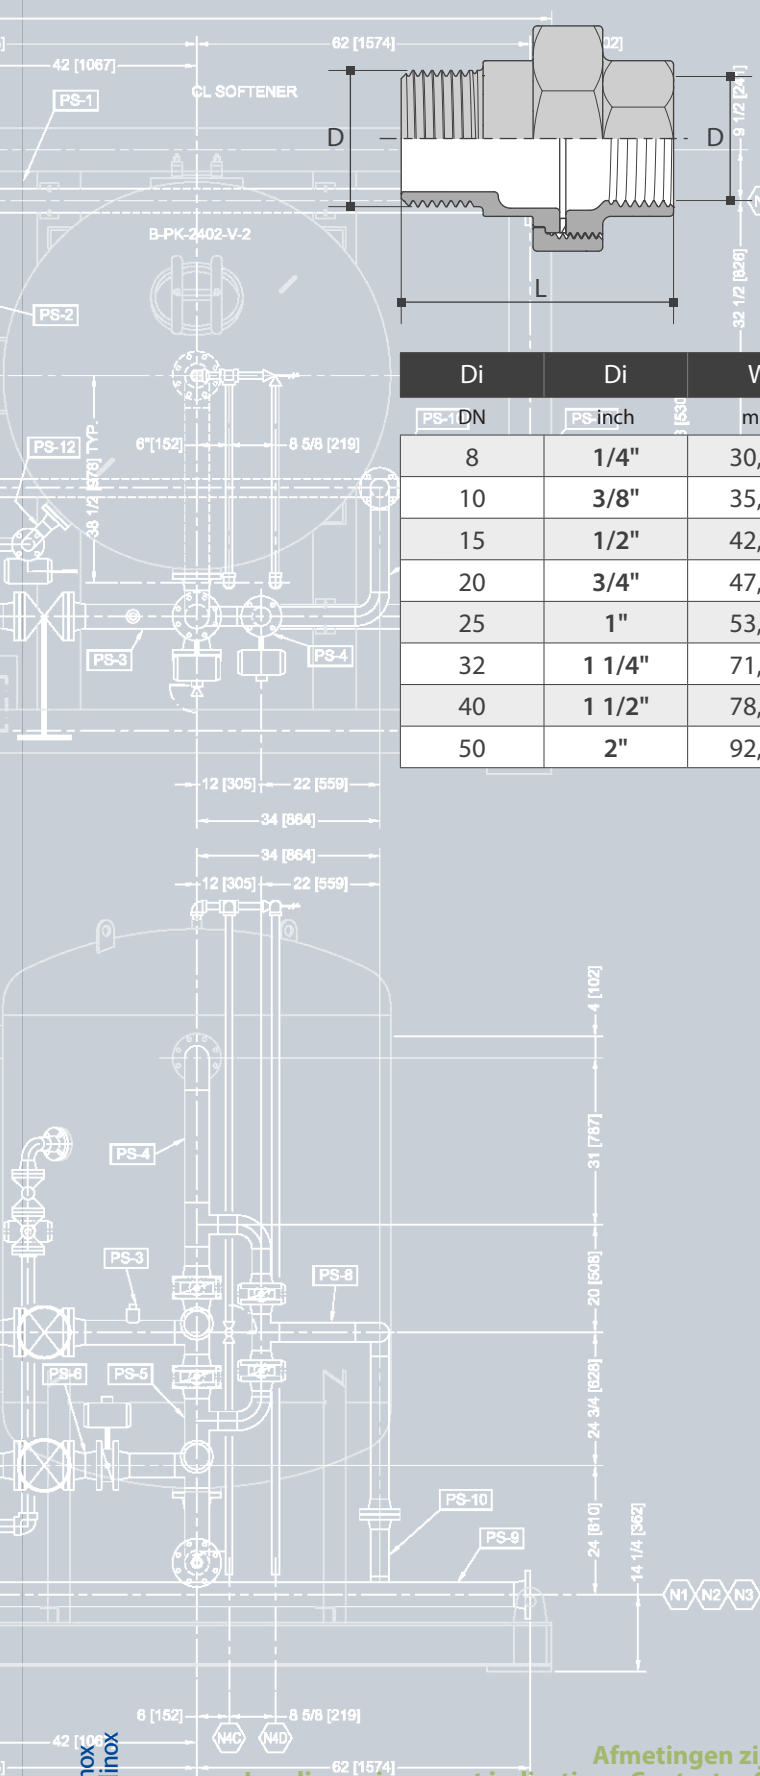

KOPPELING BI/BU vlakke dichting teflon
RACCORD F/F joint plat en téflon

EN 1.4401
EN 1.4404

316 (L)

BSP

Di	Di	W	L	kg/pc
PS-DN	PS-inch	mm	mm	
8	1/4"	30,00	50,00	0,082
10	3/8"	35,00	50,00	0,116
15	1/2"	42,00	58,00	0,156
20	3/4"	47,00	67,00	0,210
25	1"	53,00	68,30	0,300
32	1 1/4"	71,00	83,00	0,450
40	1 1/2"	78,00	86,30	0,640
50	2"	92,00	94,00	0,930

art.n° 316(L)
8821600250
8821600375
8821600500
8821600750
8821601000
8821601250
8821601500
8821602000

Afmetingen zijn indicatief. Voor meer informatie contacteer Sadel
Les dimensions sont indicatives. Contactez Sadel si vous souhaitez de plus amples informations
Dimensions are indicative. Please contact Sadel for more information
Abmessungen sind indikativ. Für weitere Informationen kontaktieren Sie bitte Sadel

VERSCHRAUBUNG I/A flachdichtung teflon

UNION M/F flat seal teflon