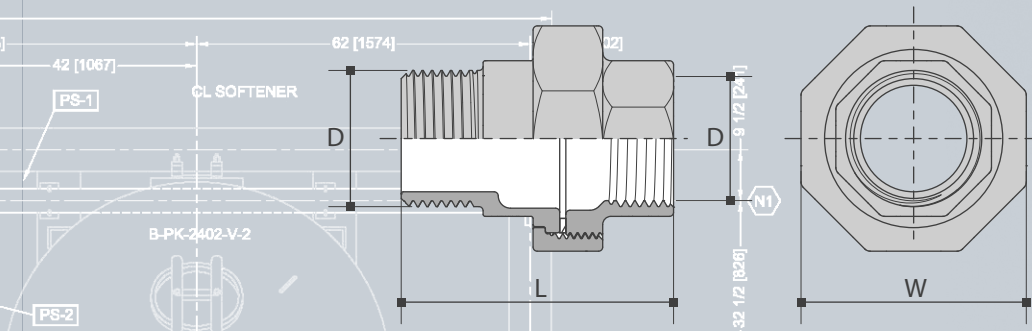

KOPPELING BI/BU vlakke dichting teflon
RACCORD F/F joint plat en téflon

EN 1.4401
EN 1.4404

316 (L)

BSP

Di	Di	W	L	kg/pc
PS-DN	PS-inch	mm	mm	
8	1/4"	30,00	50,00	0,082
10	3/8"	35,00	50,00	0,116
15	1/2"	42,00	58,00	0,156
20	3/4"	47,00	67,00	0,210
25	1"	53,00	68,30	0,300
32	1 1/4"	71,00	83,00	0,450
40	1 1/2"	78,00	86,30	0,640
50	2"	92,00	94,00	0,930

art.n° 316(L)
8821600250
8821600375
8821600500
8821600750
8821601000
8821601250
8821601500
8821602000

Afmetingen zijn indicatief. Voor meer informatie contacteer Sadel
Les dimensions sont indicatives. Contactez Sadel si vous souhaitez de plus amples informations
Dimensions are indicative. Please contact Sadel for more information
Abmessungen sind indikativ. Für weitere Informationen kontaktieren Sie bitte Sadel

VERSCHRAUBUNG I/A flachdichtung teflon

UNION M/F flat seal teflon