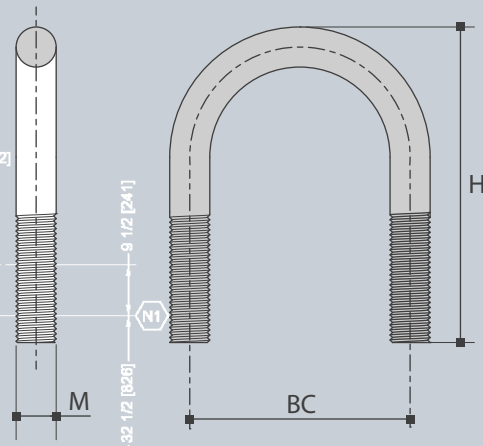

EN 1.4301
EN 1.4307

304 (L)

NPS	BC	H	M	art.n° 304(L)
inch	mm	mm		
3/8"	24,00	35,00	M6	B500401700
1/2"	29,00	42,00	M6	B500402100
3/4"	34,00	53,00	M6	B500402600
1"	44,00	63,00	M8	B500403300
1 1/4"	52,00	75,00	M8	B500404200
1 1/2"	59,00	85,00	M8	B500404800
2"	73,00	100,00	M8	B500406000
2 1/2"	87,00	110,00	M10	B500407300
3"	100,00	124,00	M12	B500408800
4"	126,00	155,00	M12	B500411400
5"	154,00	177,00	M12	B500414100
6"	182,00	204,00	M12	B500416800
8"	236,00	265,00	M16	B500421900
10"	298,00	330,00	M16	B500427300
12"	340,00	380,00	M16	B500432300
14"	402,00	434,00	M24	B500435600
16"	452,00	486,00	M24	B500440600
18"	500,00	541,00	M24	B500450600
20"	554,00	588,00	M24	B500460600
24"	656,00	714,00	M24	B500470600